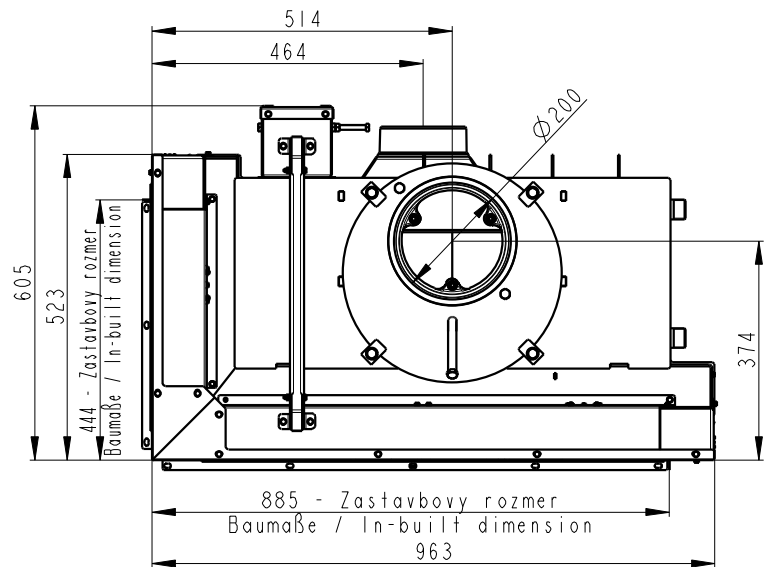

Rozmery v mm; Maße in mm

AR2LF 01, AR2LF 05

320kg

Centralni privod vzduchu  
Central air inlet  
Zentralluftzufuhr

Primarni a sekundarni vzduch  
Primärluft und Sekundärluft  
Primary and secondary air

Rozmery v mm; Maße in mm

AL2LF 01, AL2LF 05  
320kg

Centralni privod vzduchu  
Central air inlet  
Zentralluftzufuhr

Primarni a sekundarni vzduch  
Primärluft und Sekundärluft  
Primary and secondary air