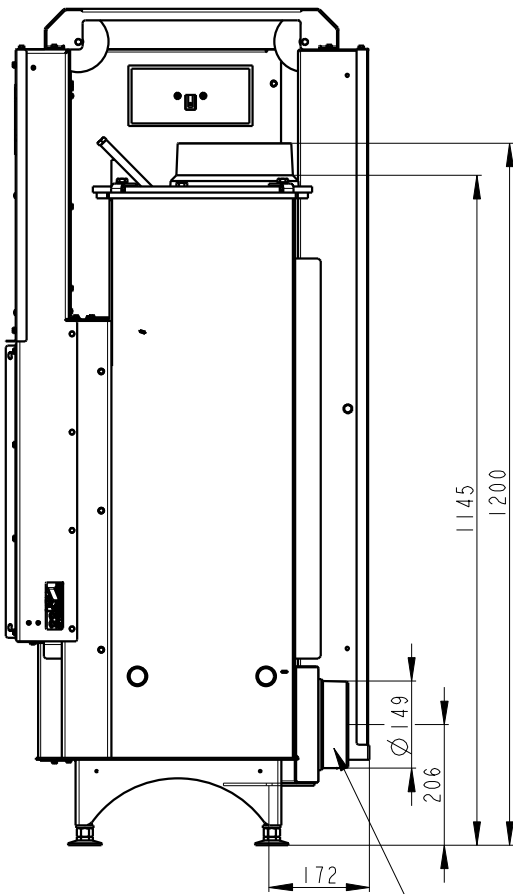

Rozmery v mm; Maße in mm

AR2LF 01, AR2LF 05

320kg

Centralni privod vzduchu  
Central air inlet  
Zentralluftzufuhr

Primarni a sekundarni vzduch  
Primärluft und Sekundärluft  
Primary and secondary air

Rozmery v mm; Maße in mm

AL2LF 01, AL2LF 05  
320kg

Centralni privod vzduchu  
Central air inlet  
Zentralluftzufuhr

Primarni a sekundarni vzduch  
Primärluft und Sekundärluft  
Primary and secondary air