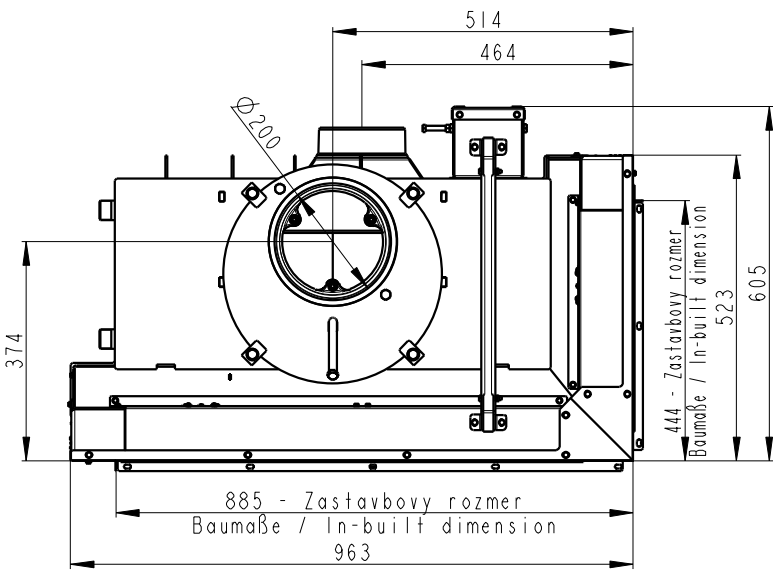

Rozmery v mm; Maße in mm

AR2LF 01, AR2LF 05

320kg

Centralni privod vzduchu  
Central air inlet  
Zentralluftzufuhr

Primarni a sekundarni vzduch  
Primärluft und Sekundärluft  
Primary and secondary air

Rozmery v mm; Maße in mm

AL2LF 01, AL2LF 05  
320kg

Centralni privod vzduchu  
Central air inlet  
Zentralluftzufuhr

Primarni a sekundarni vzduch  
Primärluft und Sekundärluft  
Primary and secondary air