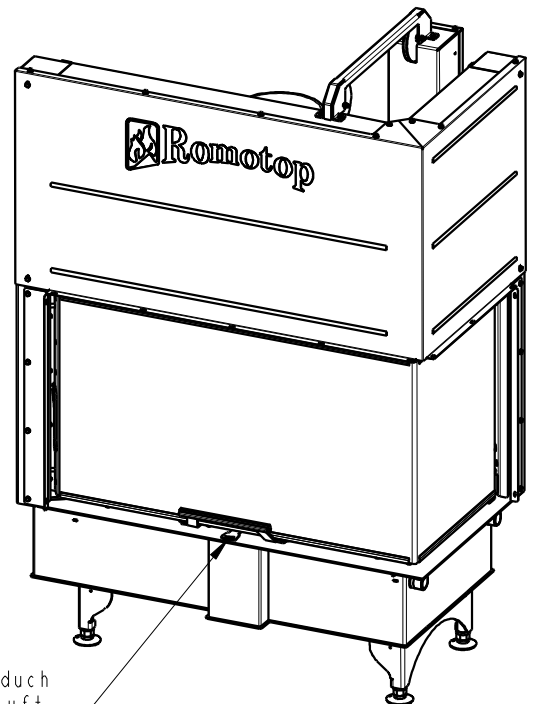

Rozmery v mm; Maße in mm

AR2LF 01, AR2LF 05

320kg

Centralni privod vzduchu  
Central air inlet  
Zentralluftzufuhr

Primarni a sekundarni vzduch  
Primärluft und Sekundärluft  
Primary and secondary air

Rozmery v mm; Maße in mm

AL2LF 01, AL2LF 05  
320kg

Centralni privod vzduchu  
Central air inlet  
Zentralluftzufuhr

Primarni a sekundarni vzduch  
Primärluft und Sekundärluft  
Primary and secondary air