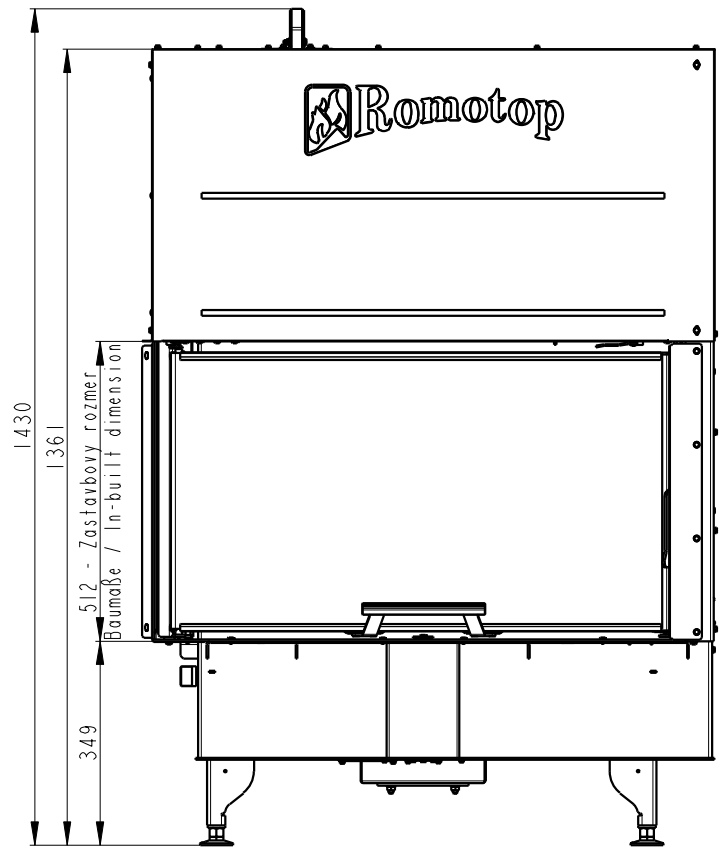

Rozmery v mm; Maße in mm

AL2LF 01, AL2LF 05
320kg