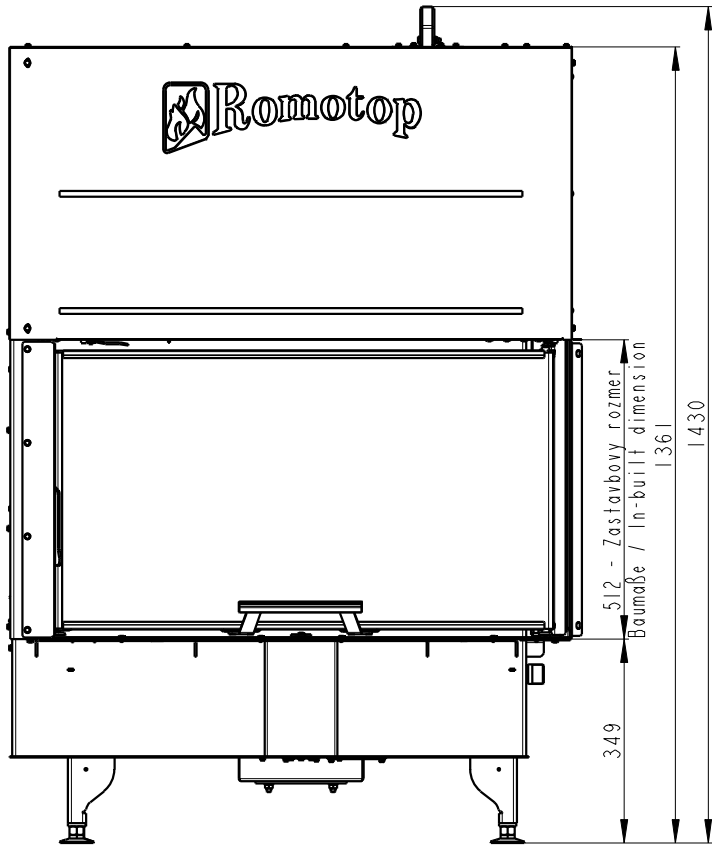

Rozmery v mm; Maße in mm

AR2LF 01, AR2LF 05

320kg

Centralni privod vzduchu  
Central air inlet  
Zentralluftzufuhr

Primarni a sekundarni vzduch  
Primärluft und Sekundärluft  
Primary and secondary air

Rozmery v mm; Maße in mm