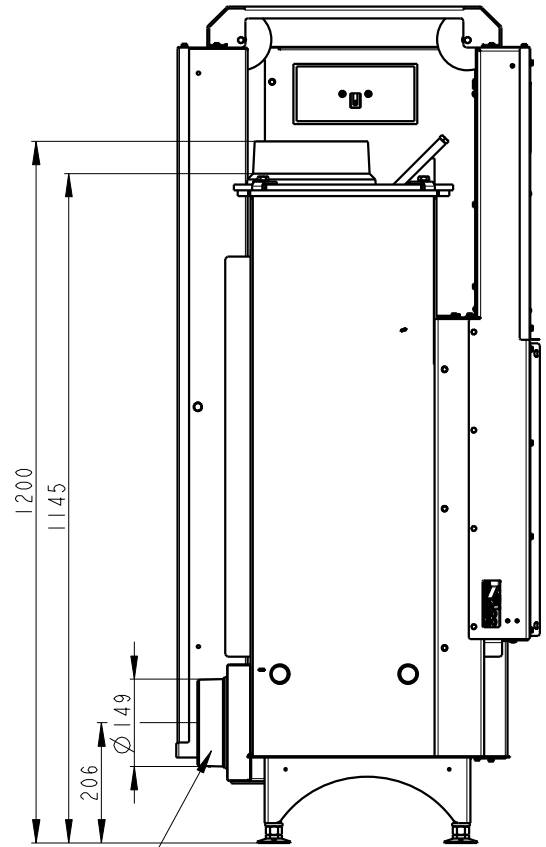

Rozmery v mm; Maße in mm

AR2LF 01, AR2LF 05

320kg

Centralni privod vzduchu  
Central air inlet  
Zentralluftzufuhr

Primarni a sekundarni vzduch  
Primärluft und Sekundärluft  
Primary and secondary air

Rozmery v mm; Maße in mm

AL2LF 01, AL2LF 05  
320kg

Centralni privod vzduchu  
Central air inlet  
Zentralluftzufuhr

Primarni a sekundarni vzduch  
Primärluft und Sekundärluft  
Primary and secondary air