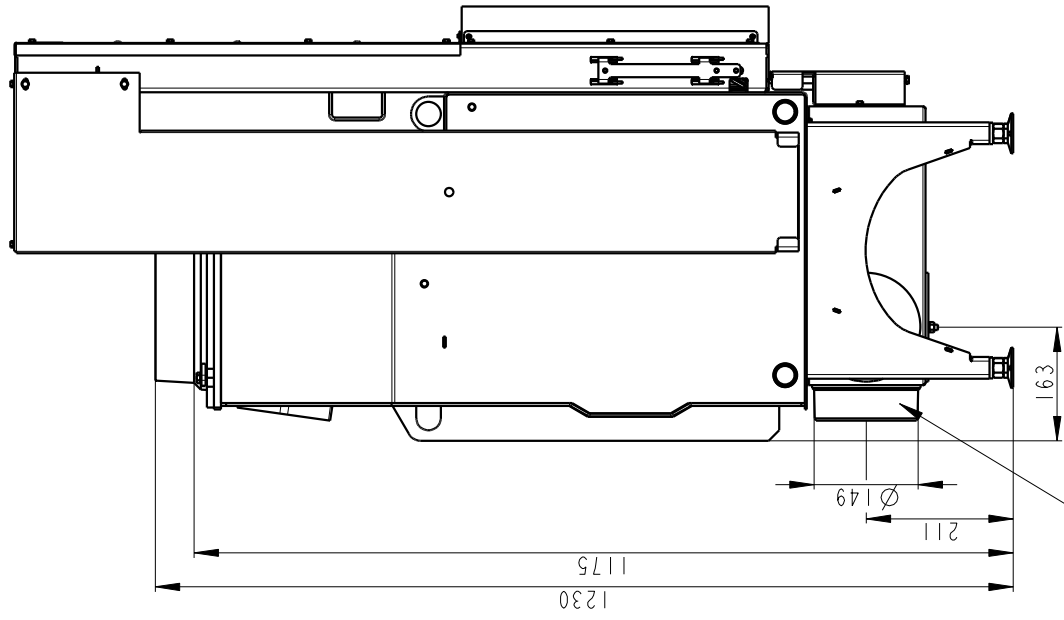

Rozměry v mm; Maße in mm

KV 055B N
260kg

Centrálni prívod vzduchu
Central air inlet
Zentralluftzufuhr

Prímrlni a sekundárni vzduch
Primärluft und Sekundärluft
Primary and secondary air