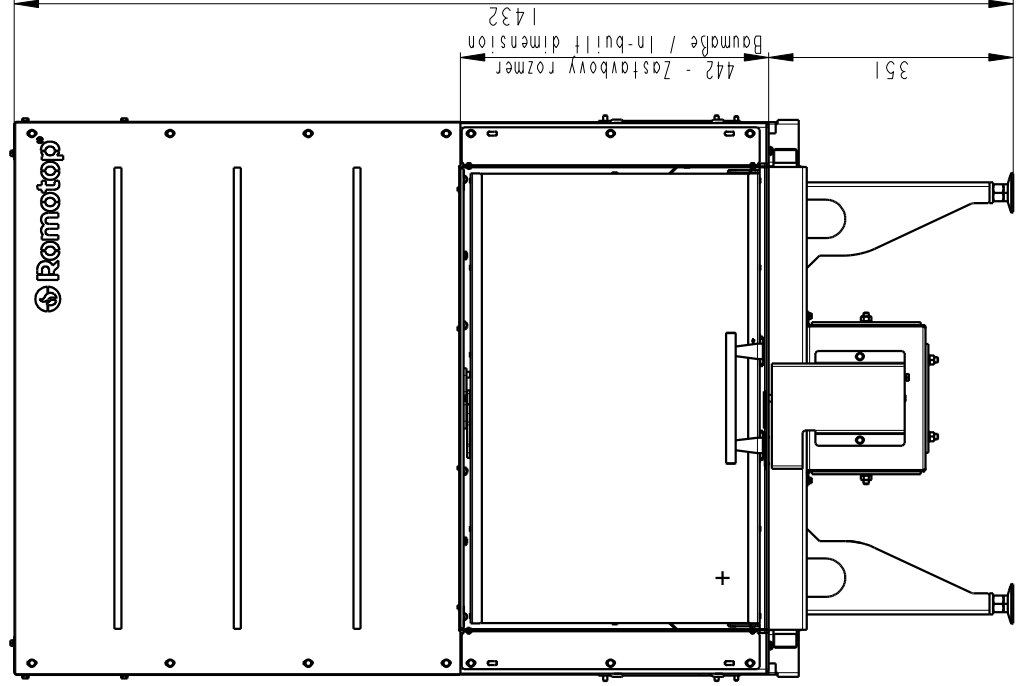

Rozměry v mm; Maße in mm

KV 055B N
260kg

Centrálni prívod vzduchu
Central air inlet
Zentralluftzufuhr

Prímrlni a sekundárni vzduch
Primärluft und Sekundärluft
Primary and secondary air