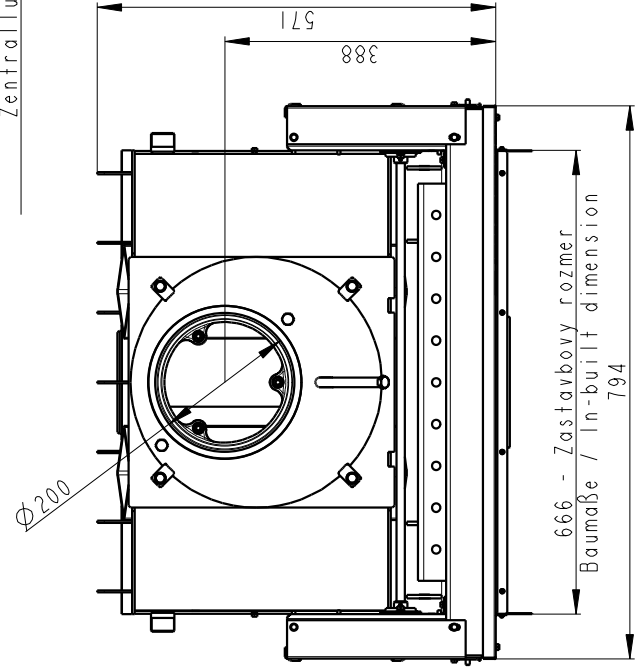

Rozměry v mm; Maße in mm

KV 055B N
260kg

Centrálni prívod vzduchu
Central air inlet
Zentralluftzufuhr

Prímrlni a sekundárni vzduch
Primärluft und Sekundärluft
Primary and secondary air