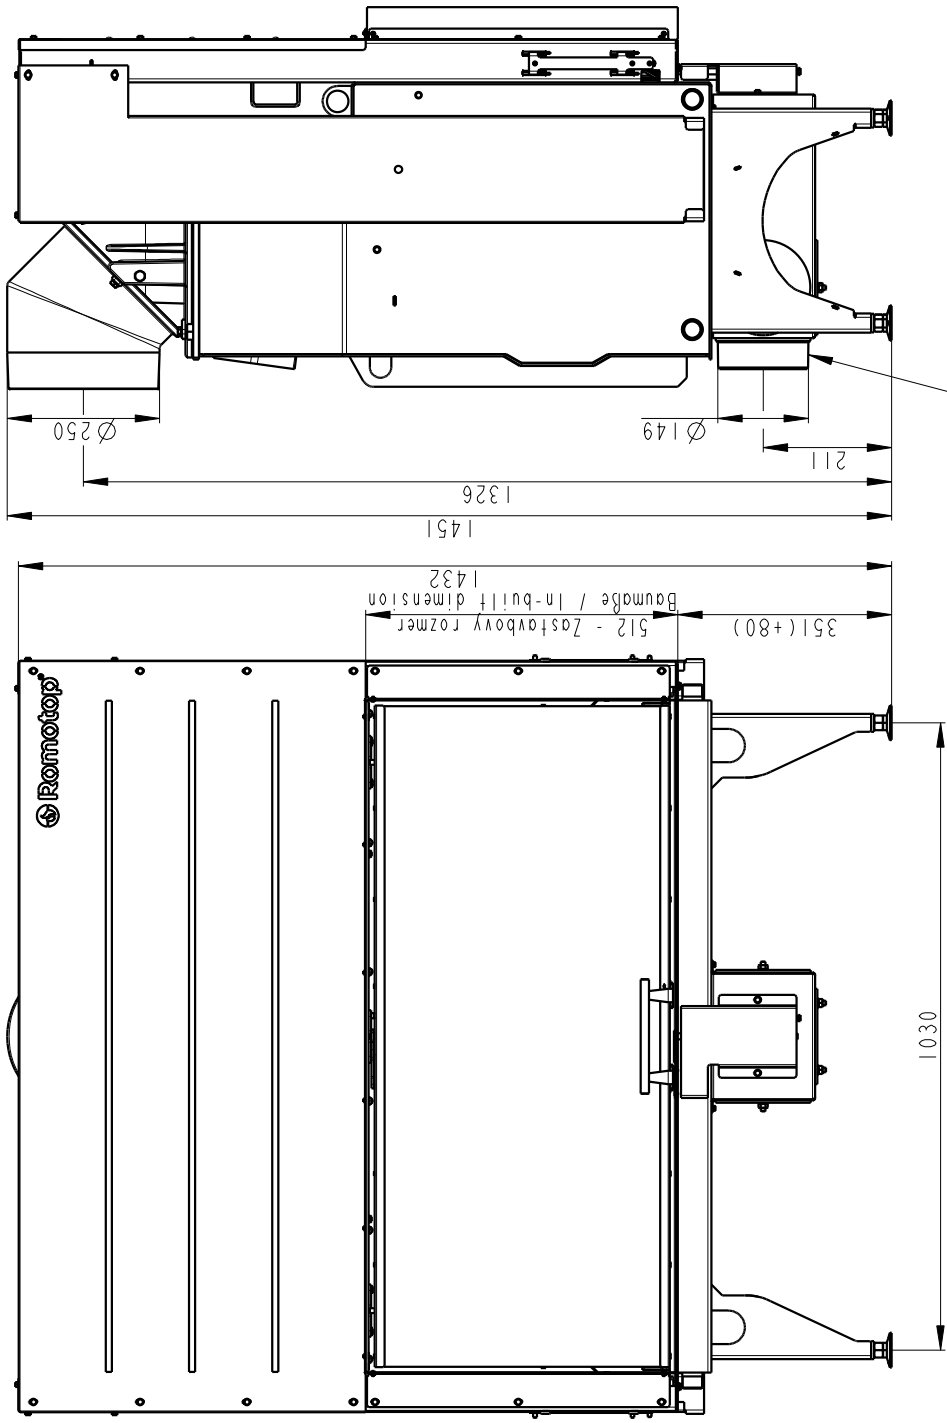

Meritko v mm; Maße in mm

KV 065A N  
338 kg

Centralni prived vzduchu  
Central air inlet  
Zentralluftzufuhr

Otocna kopule s kolienom  
Cast iron turning dome  
Rotierende Kuppel mit Knie

Primarni a sekundarni vzduch  
Primary and secondary air  
Primärluft und Sekundärluft