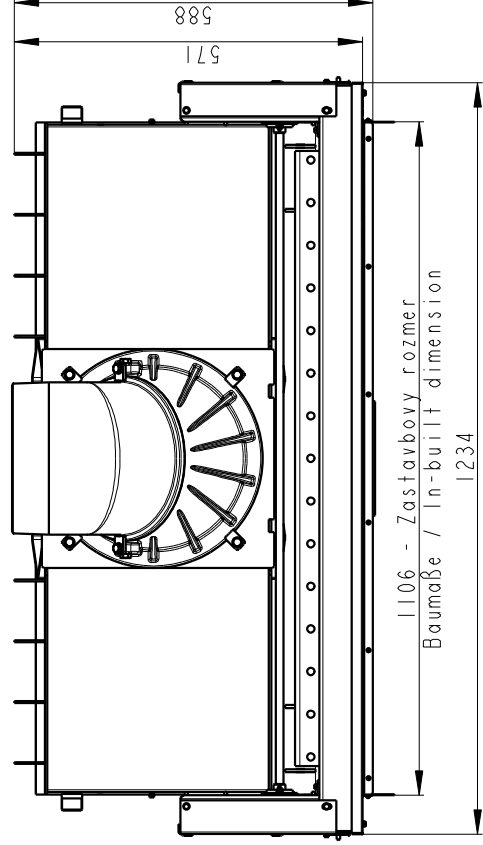

Meritko v mm; Maße in mm

KV 065A N  
338 kg

Centralni prived vzduchu  
Central air inlet  
Zentralluftzufuhr

Otocna kopule s kolienom  
Cast iron turning dome  
Rotierende Kuppel mit Knie

Primarni a sekundarni vzduch  
Primary and secondary air  
Primärluft und Sekundärluft